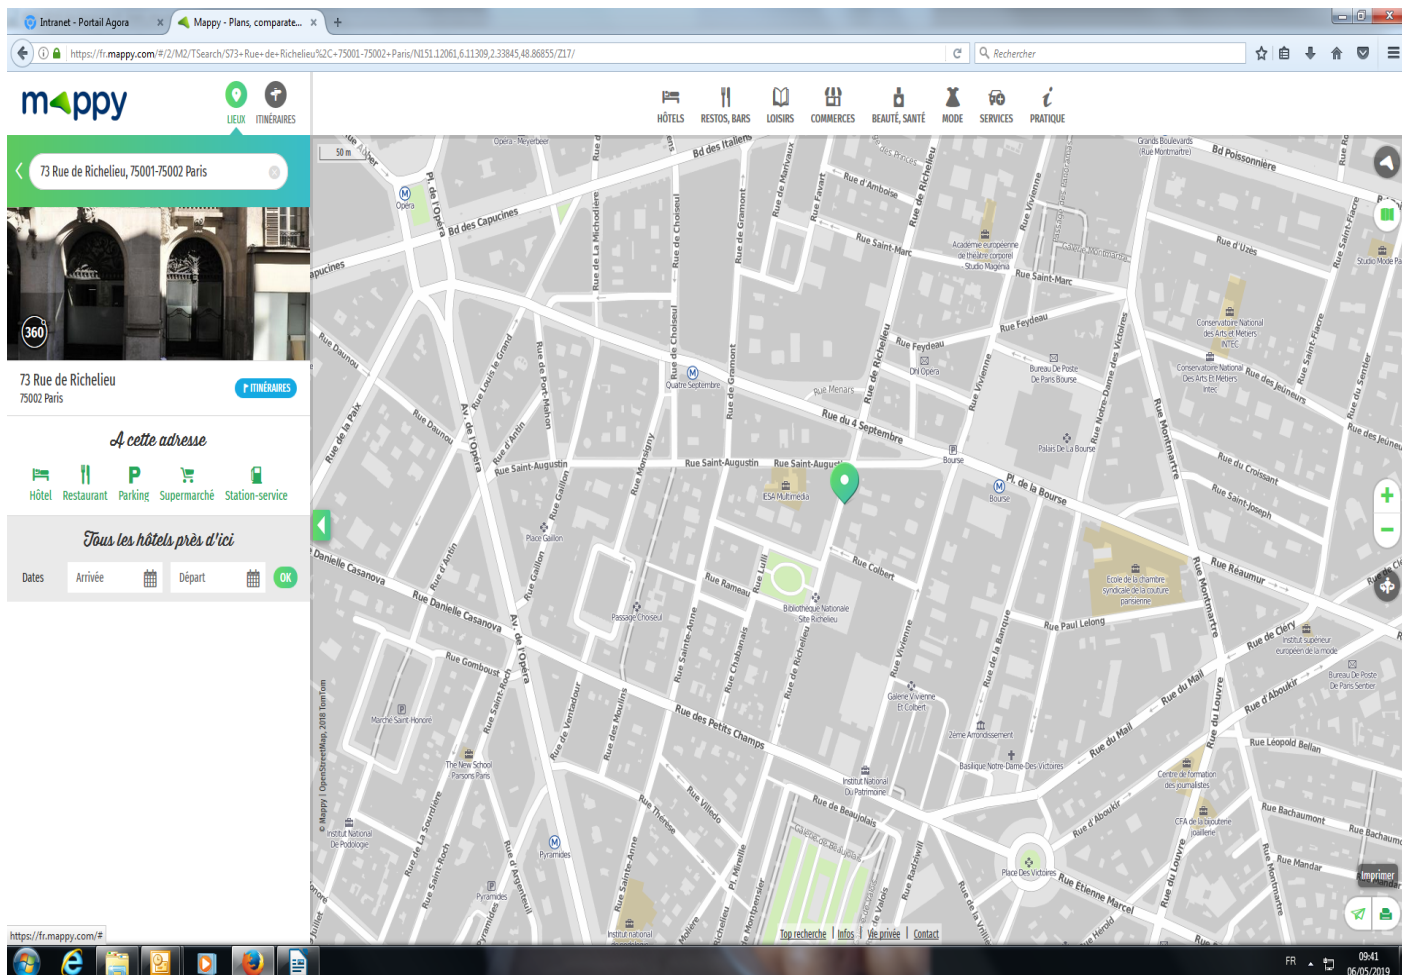

Banque de France
Salle N1 – 009
73 rue de Richelieu – 75002 Paris

RÉPUBLIQUE FRANÇAISE

Secrétariat général du Cnis : Timbre H030 - 88, avenue Verdier, CS 70058, 92541 MONTROUGE Cedex – Tél. : 01 87 69 57 02 – secretariat-general@cnis.fr – www.cnis.fr